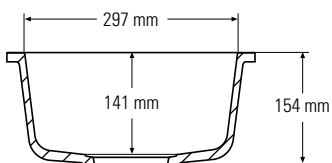

MALÉ SAMOSTATNÉ DŘEZY

857

Boční řez

967