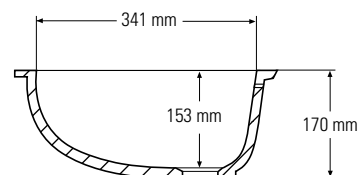

820

Pohled shora
* odpad

Boční řez

831

Pohled shora
* odpad

Boční řez

Kolekce dřezů a umyvadel Corian®

DVOJITÉ DŘEZY

MALÉ SAMOSTATNÉ DŘEZY

VELKÉ SAMOSTATNÉ DŘEZY

UMYVADLA

Barevné varianty

Je snadné nalézt nevhodnější kombinace barev, které odpovídají Vaším představám, osobnosti a stylu.

Možnost Instalace: S

Spodní montáž

- bezspárový