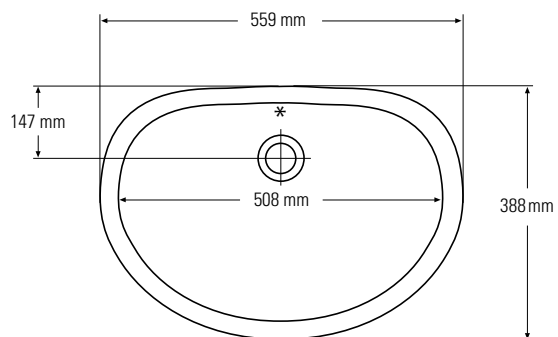

820

Pohled shora
* odpad

Boční řez

831

Pohled shora
* odpad

Boční řez

Kolekce dřezů a umyvadel Corian®

DVOJITÉ DŘEZY

MALÉ SAMOSTATNÉ DŘEZY

VELKÉ SAMOSTATNÉ DŘEZY

UMYVADLA

Barevné varianty

Je snadné nalézt nevhodnější kombinace barev, které odpovídají Vaším představám, osobnosti a stylu.

Možnost Instalace: S

Spodní montáž

- bezspárový