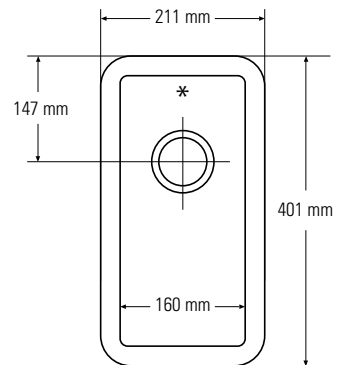

Pohled shora
* odpad