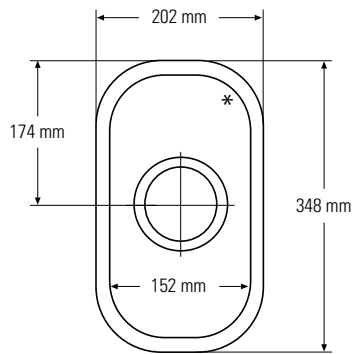

Jednoduchost montáže samotného nebo dvojitého dřezu umožňuje navrhnout aplikace, které budou jak praktické a plně funkční, tak zároveň velmi designové s dokonalým vzhledem.

MALÉ SAMOSTATNÉ DŘEZY

857

Pohled shora
* odpad